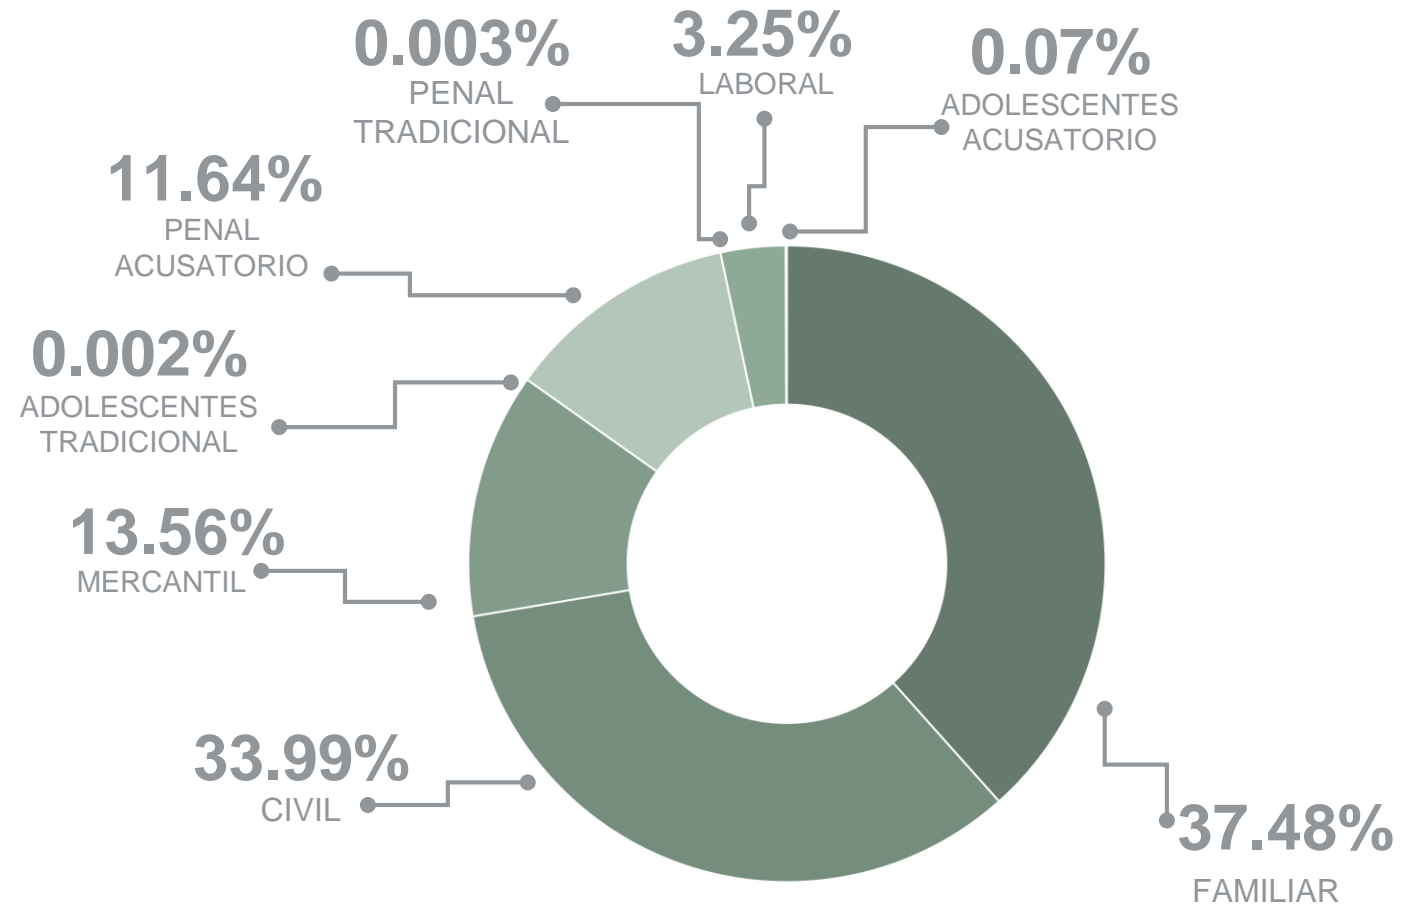

# Estadística Judicial de Primera Instancia Enero-Diciembre 2024

FECHA DE EMISIÓN

**Enero 2025**

MATERIA	Ene-Dic 2024
Familiar	21,908
Civil	19,864
Mercantil	7,928
Laboral	1,899
Penal Sistema Tradicional	2
Penal Sistema Acusatorio	6,806
Adolescentes Tradicional	1
Adolescentes Acusatorio	40
<b>Total del año</b>	<b>58,448</b>

**Fuente:** del sistema tradicional la información se obtiene del Sistema de Estadística, y del sistema penal acusatorio se obtiene directamente de lo reportado por los administradores y subadministradores de los juzgados de control del estado.

DISTRITO JUDICIAL	Familiar	Civil	Mercantil	Laboral	Penal Tradicional	Adolescentes Tradicional	Penal Acusatorio	Adolescentes Acusatorio	Total
Actopan	1,427	1,577	401	N/A	0	N/A	638	N/A	4,043
Apan	1,301	755	346	N/A	0	N/A	418	N/A	2,820
Atotonilco	418	386	74	N/A	0	N/A	116	N/A	994
Huejutla	1,852	395	54	N/A	0	N/A	301	N/A	2,602
Huichapan	520	831	158	N/A	0	N/A	197	N/A	1,706
Ixmiquilpan	872	987	223	N/A	0	N/A	309	N/A	2,391
Jacala	168	290	6	N/A	0	N/A	106	N/A	570
Metztitlán	210	198	11	N/A	0	N/A	51	N/A	470
Mixquiahuala	625	436	216	N/A	0	N/A	286	N/A	1,563
Molango	348	379	15	N/A	0	N/A	108	N/A	850
Pachuca	5,180	6,108	3,446	1899	1	1	1991	40	18,666
Tenango	297	235	8	N/A	0	N/A	104	N/A	644
Tizayuca	1,591	1,824	588	N/A	1	N/A	412	N/A	4,416
Tula	3,423	2,462	1,491	N/A	0	N/A	859	N/A	8,235
Tulancingo	2,981	2,328	820	N/A	0	N/A	644	N/A	6,773
Zacualtipán	269	296	27	N/A	0	N/A	107	N/A	699
Zimapán	426	377	44	N/A	0	N/A	159	N/A	1,006
<b>TOTAL</b>	<b>21,908</b>	<b>19,864</b>	<b>7,928</b>	<b>1,899</b>	<b>2</b>	<b>1</b>	<b>6,806</b>	<b>40</b>	<b>58,448</b>

**Nota:** Los juzgados especializados en justicia para adolescentes tienen sede en el Distrito Judicial de Pachuca de Soto, pero conocen de los asuntos de todos los distritos judiciales del estado.

Porcentaje de ingresos