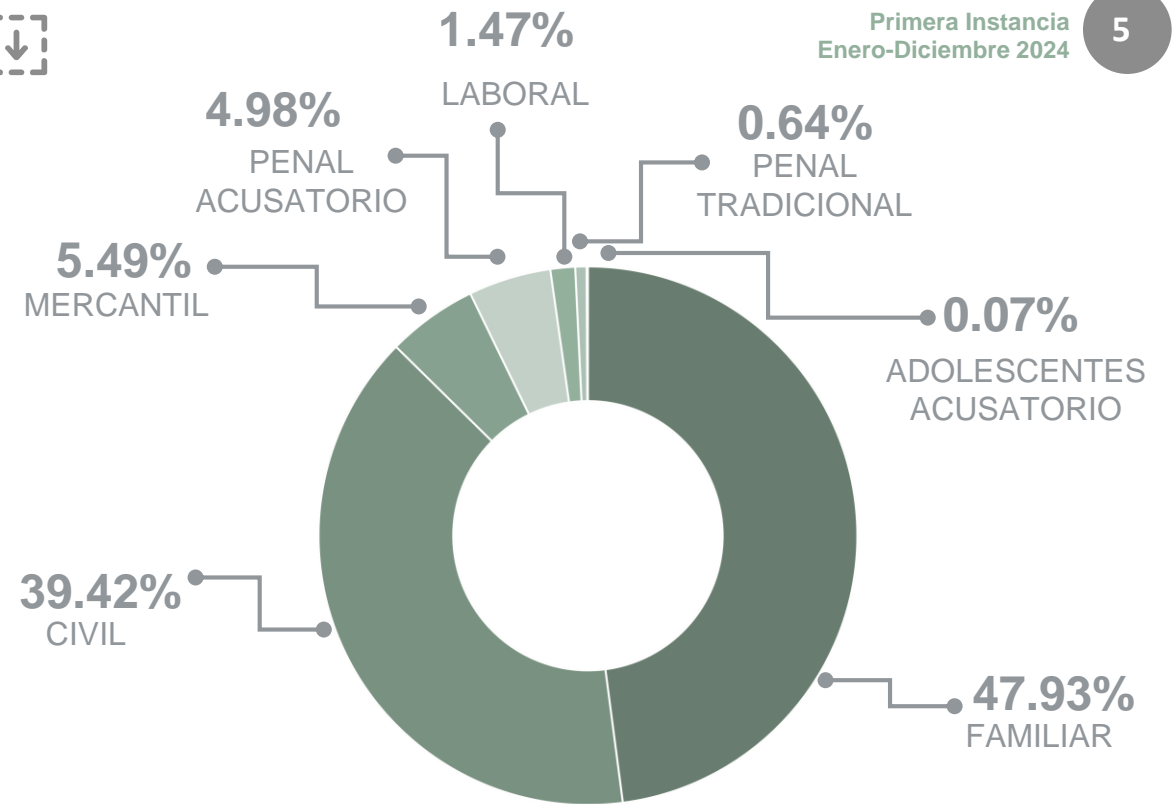

DISTRITO JUDICIAL	Familiar	Civil	Mercantil	Laboral	Penal Tradicional	Adolescentes Tradicional	Penal Acusatorio	Adolescentes Acusatorio	Total
Actopan	1,427	1,577	401	N/A	0	N/A	638	N/A	4,043
Apan	1,301	755	346	N/A	0	N/A	418	N/A	2,820
Atotonilco	418	386	74	N/A	0	N/A	116	N/A	994
Huejutla	1,852	395	54	N/A	0	N/A	301	N/A	2,602
Huichapan	520	831	158	N/A	0	N/A	197	N/A	1,706
Ixmiquilpan	872	987	223	N/A	0	N/A	309	N/A	2,391
Jacala	168	290	6	N/A	0	N/A	106	N/A	570
Metztitlán	210	198	11	N/A	0	N/A	51	N/A	470
Mixquiahuala	625	436	216	N/A	0	N/A	286	N/A	1,563
Molango	348	379	15	N/A	0	N/A	108	N/A	850
Pachuca	5,180	6,108	3,446	1899	1	1	1991	40	18,666
Tenango	297	235	8	N/A	0	N/A	104	N/A	644
Tizayuca	1,591	1,824	588	N/A	1	N/A	412	N/A	4,416
Tula	3,423	2,462	1,491	N/A	0	N/A	859	N/A	8,235
Tulancingo	2,981	2,328	820	N/A	0	N/A	644	N/A	6,773
Zacualtipán	269	296	27	N/A	0	N/A	107	N/A	699
Zimapán	426	377	44	N/A	0	N/A	159	N/A	1,006
<b>TOTAL</b>	<b>21,908</b>	<b>19,864</b>	<b>7,928</b>	<b>1,899</b>	<b>2</b>	<b>1</b>	<b>6,806</b>	<b>40</b>	<b>58,448</b>

**Nota:** Los juzgados especializados en justicia para adolescentes tienen sede en el Distrito Judicial de Pachuca de Soto, pero conocen de los asuntos de todos los distritos judiciales del estado.

Porcentaje de ingresos

## TOTAL DE SENTENCIAS

23,445

<b>Materia familiar:</b>	<b>11,236</b>
Definitivas	9,057
Resoluciones de procedimientos no contenciosos	2,179
<b>Materia civil:</b>	<b>9,243</b>
Definitivas	5,304
Resoluciones de procedimientos no contenciosos	3,939
<b>Materia mercantil:</b>	<b>1,286</b>
Definitivas	1,285
Resoluciones de procedimientos no contenciosos	1
<b>Materia penal tradicional:</b>	<b>150</b>
Condenatorias	127
Absolutorias	12
Mixtas	11
<b>Materia penal acusatorio:</b>	<b>1,168</b>
Condenatorias	991
Absolutorias	139
Mixtas	38