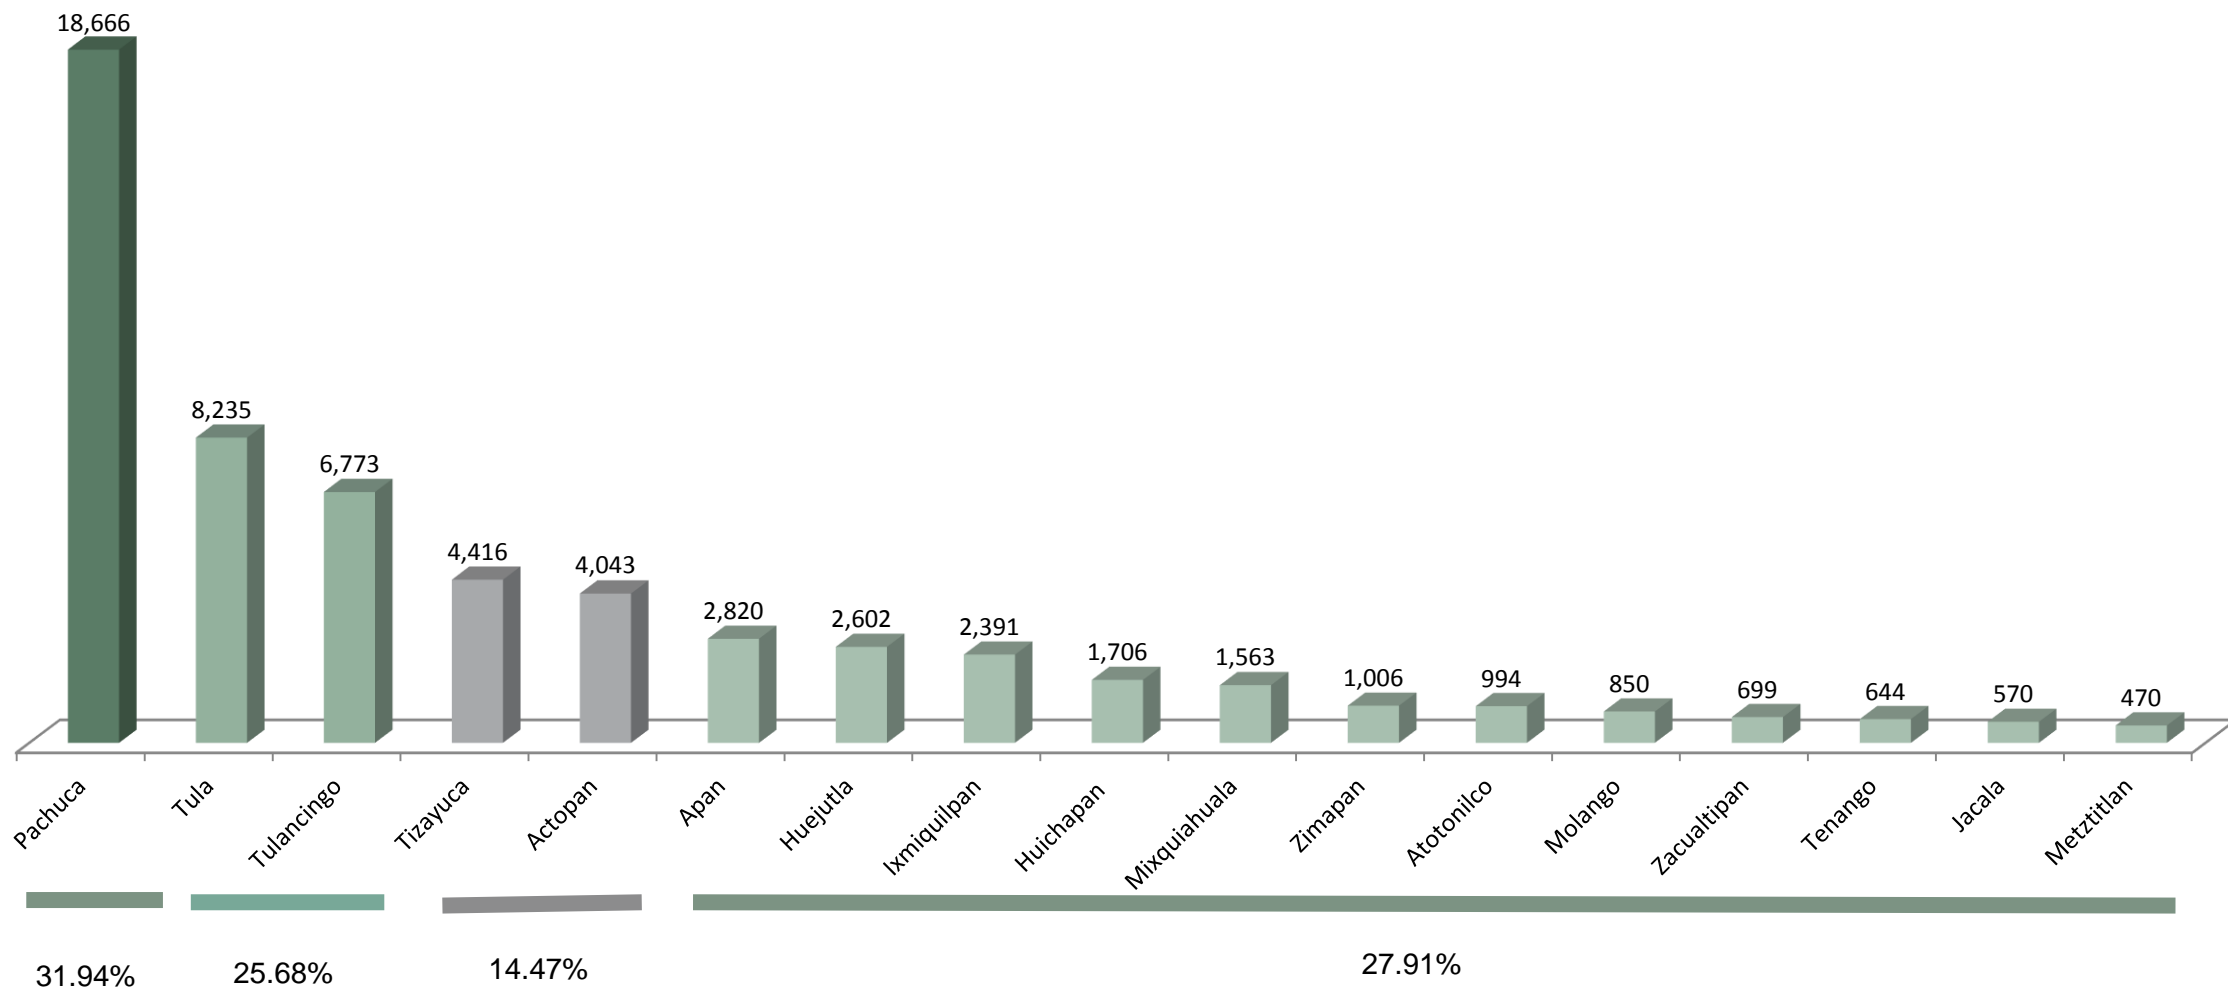

# Estadística Judicial de Primera Instancia Enero-Diciembre 2024

FECHA DE EMISIÓN

**Enero 2025**

MATERIA	Ene-Dic 2024
Familiar	21,908
Civil	19,864
Mercantil	7,928
Laboral	1,899
Penal Sistema Tradicional	2
Penal Sistema Acusatorio	6,806
Adolescentes Tradicional	1
Adolescentes Acusatorio	40
<b>Total del año</b>	<b>58,448</b>

**Fuente:** del sistema tradicional la información se obtiene del Sistema de Estadística, y del sistema penal acusatorio se obtiene directamente de lo reportado por los administradores y subadministradores de los juzgados de control del estado.

DISTRITO JUDICIAL	Familiar	Civil	Mercantil	Laboral	Penal Tradicional	Adolescentes Tradicional	Penal Acusatorio	Adolescentes Acusatorio	Total
Actopan	1,427	1,577	401	N/A	0	N/A	638	N/A	4,043
Apan	1,301	755	346	N/A	0	N/A	418	N/A	2,820
Atotonilco	418	386	74	N/A	0	N/A	116	N/A	994
Huejutla	1,852	395	54	N/A	0	N/A	301	N/A	2,602
Huichapan	520	831	158	N/A	0	N/A	197	N/A	1,706
Ixmiquilpan	872	987	223	N/A	0	N/A	309	N/A	2,391
Jacala	168	290	6	N/A	0	N/A	106	N/A	570
Metztitlán	210	198	11	N/A	0	N/A	51	N/A	470
Mixquiahuala	625	436	216	N/A	0	N/A	286	N/A	1,563
Molango	348	379	15	N/A	0	N/A	108	N/A	850
Pachuca	5,180	6,108	3,446	1899	1	1	1991	40	18,666
Tenango	297	235	8	N/A	0	N/A	104	N/A	644
Tizayuca	1,591	1,824	588	N/A	1	N/A	412	N/A	4,416
Tula	3,423	2,462	1,491	N/A	0	N/A	859	N/A	8,235
Tulancingo	2,981	2,328	820	N/A	0	N/A	644	N/A	6,773
Zacualtipán	269	296	27	N/A	0	N/A	107	N/A	699
Zimapán	426	377	44	N/A	0	N/A	159	N/A	1,006
<b>TOTAL</b>	<b>21,908</b>	<b>19,864</b>	<b>7,928</b>	<b>1,899</b>	<b>2</b>	<b>1</b>	<b>6,806</b>	<b>40</b>	<b>58,448</b>

**Nota:** Los juzgados especializados en justicia para adolescentes tienen sede en el Distrito Judicial de Pachuca de Soto, pero conocen de los asuntos de todos los distritos judiciales del estado.

Porcentaje de ingresos