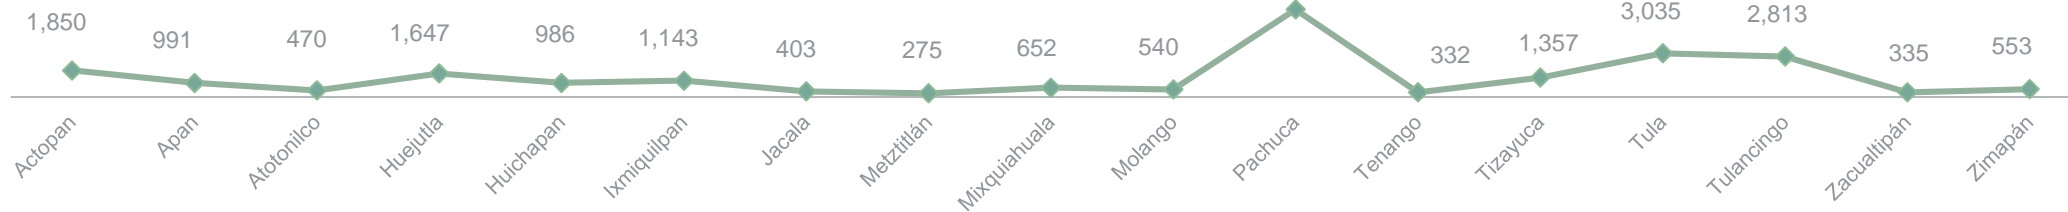

# Sentencias dictadas por distrito judicial

Primera Instancia  
Enero-Diciembre 2024

DISTRITO JUDICIAL	Familiar	Civil	Mercantil	Laboral	Penal Tradicional	Adolescentes Tradicional	Penal Acusatorio	Adolescentes Acusatorio	Total
Actopan	704	1,004	58	N/A	10	N/A	74	N/A	1,850
Apan	581	298	78	N/A	5	N/A	29	N/A	991
Atotonilco	234	203	6	N/A	0	N/A	27	N/A	470
Huejutla	1,368	214	22	N/A	9	N/A	34	N/A	1,647
Huichapan	329	612	11	N/A	1	N/A	33	N/A	986
Ixmiquilpan	539	482	41	N/A	10	N/A	71	N/A	1,143
Jacala	90	284	2	N/A	2	N/A	25	N/A	403
Metztlitlán	136	127	2	N/A	1	N/A	9	N/A	275
Mixquiahuala	289	210	58	N/A	2	N/A	93	N/A	652
Molango	228	301	3	N/A	1	N/A	7	N/A	540
Pachuca	2,372	2,373	591	345	40	0	325	17	6,063
Tenango	158	158	1	N/A	4	N/A	11	N/A	332
Tizayuca	619	559	96	N/A	9	N/A	74	N/A	1,357
Tula	1,634	995	176	N/A	27	N/A	203	N/A	3,035
Tulancingo	1,519	1,016	132	N/A	26	N/A	120	N/A	2,813
Zacualtipán	139	175	7	N/A	2	N/A	12	N/A	335
Zimapan	297	232	2	N/A	1	N/A	21	N/A	553
<b>TOTAL</b>	<b>11,236</b>	<b>9,243</b>	<b>1,286</b>	<b>345</b>	<b>150</b>	<b>0</b>	<b>1,168</b>	<b>17</b>	<b>23,445</b>